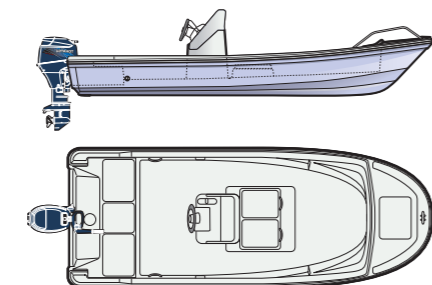

## TFW-25R

全長	7.51 m
全幅	2.08 m
全深	0.78 m
艇体質量	720 kg
燃料タンク容量	25 ℓ × 2
航行区域	限定沿海
最大搭載人員	8 名
免許	新2級以上
最大搭載出力Kw (PS)	66.2 (90)
セットエンジン	MD90C2 EPTOL

## TFW-23R

全長	7.05 m
全幅	2.08 m
全深	0.79 m
艇体質量	680 kg
燃料タンク容量	25 ℓ × 2
航行区域	限定沿海
最大搭載人員	7 名
免許	新2級以上
最大搭載出力Kw (PS)	55.2 (75)
セットエンジン	MD75C2 EPTOL

## TFW-17R

全長	5.24 m
全幅	1.76 m
全深	0.70 m
艇体質量	400 kg
燃料タンク容量	25 ℓ
航行区域	限定沿海
最大搭載人員	5 名
免許	新2級以上
最大搭載出力Kw (PS)	22.1 (30)
セットエンジン	MFS30B EPTL