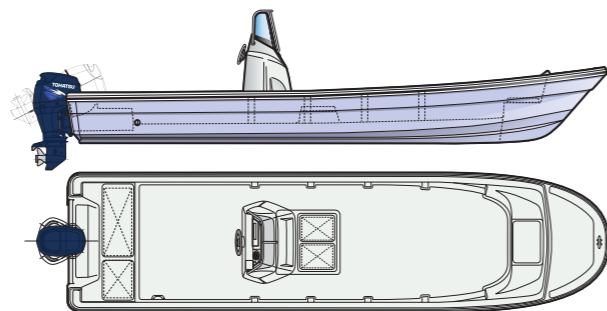

## TFW-25R

全長	7.51 m
全幅	2.08 m
全深	0.78 m
艇体質量	720 kg
燃料タンク容量	25 ℓ × 2
航行区域	限定沿海
最大搭載人員	8 名
免許	新2級以上
最大搭載出力Kw (PS)	66.2 (90)
セットエンジン	MD90C2 EPTOL

## TFW-23R

全長	7.05 m
全幅	2.08 m
全深	0.79 m
艇体質量	680 kg
燃料タンク容量	25 ℓ × 2
航行区域	限定沿海
最大搭載人員	7 名
免許	新2級以上
最大搭載出力Kw (PS)	55.2 (75)
セットエンジン	MD75C2 EPTOL