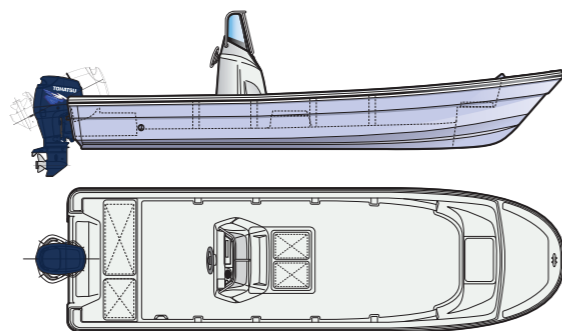

## TFW-25R

全長	7.51 m
全幅	2.08 m
全深	0.78 m
艇体質量	720 kg
燃料タンク容量	25 ℓ × 2
航行区域	限定沿海
最大搭載人員	8 名
免許	新2級以上
最大搭載出力Kw (PS)	66.2 (90)
セットエンジン	MD90C2 EPTOL

## TFW-23R

全長	7.05 m
全幅	2.08 m
全深	0.79 m
艇体質量	680 kg
燃料タンク容量	25 ℓ × 2
航行区域	限定沿海
最大搭載人員	7 名
免許	新2級以上
最大搭載出力Kw (PS)	55.2 (75)
セットエンジン	MD75C2 EPTOL