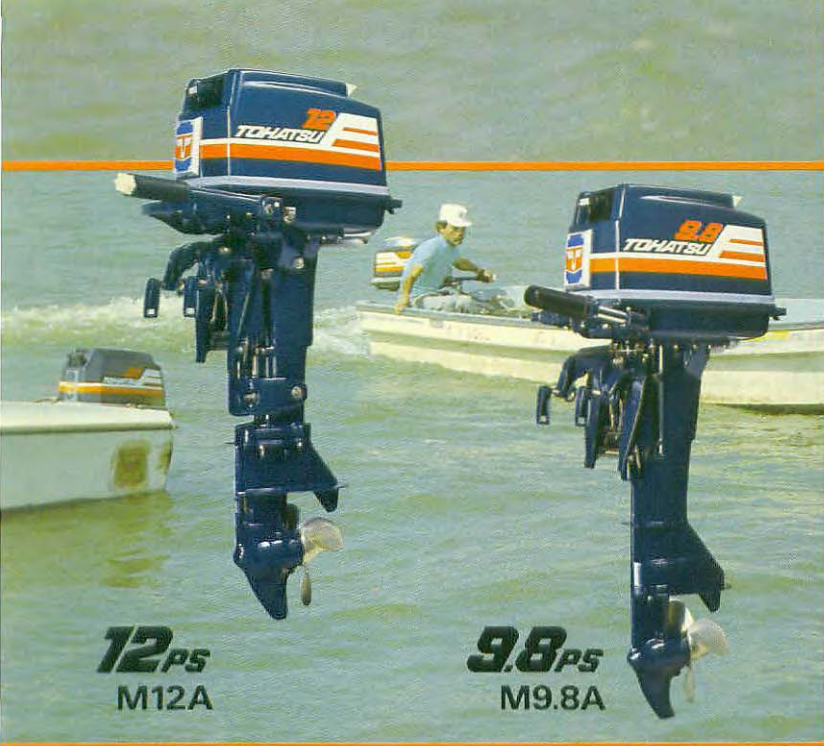

TOHATSU

— EL FUERA
BORDA
PARA HOY.

12PS
M12A

9.8PS
M9.8A

8PS
M8A

NUEVO MODELO

5PS
M5A2,
M5A2-S

NUEVO MODELO

*Solo pesa 12.5kg=27.6lb.
Peso ligero con potencia de gigante. Seguro y fácil de arrancar gracias a su escape desviado ideal para recreo en lagos y playas.*

3.5PS M3.5A

ACCESORIOS

1. Sistema de control remoto de palanca simple
2. Kit para arranque eléctrico.
3. Tanques de combustible (13 litros (3.43 US Gal) y 24 litros (6.34 US Gal)).
4. Hélices, hélices de prueba.
5. Cubierta de vinilo.
6. Herramienta especiales.
7. Aceite para motor; aceite transmisión.
8. Pintura para retoques.
9. Comprobador del avance al encendido; tacómetro.
10. Limpiador sistema refrigeración