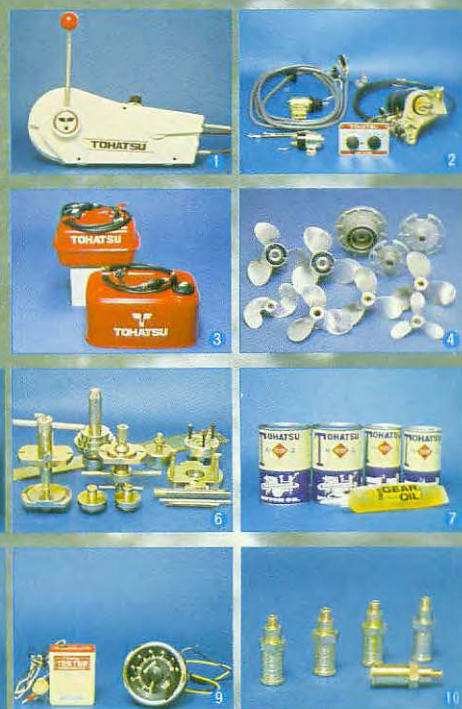

*Solo pesa 12.5kg=27.6lb.
Peso ligero con potencia de gigante. Seguro y fácil de arrancar gracias a su escape desviado ideal para recreo en lagos y playas.*

3.5PS M3.5A

ACCESORIOS

1. Sistema de control remoto de palanca simple
2. Kit para arranque eléctrico.
3. Tanques de combustible (13 litros (3.43 US Gal) y 24 litros (6.34 US Gal)).
4. Hélices, hélices de prueba.
5. Cubierta de vinilo.
6. Herramienta especiales.
7. Aceite para motor; aceite transmisión.
8. Pintura para retoques.
9. Comprobador del avance al encendido; tacómetro.
10. Limpiador sistema refrigeración

ESPECIFICACIONES

Modelo	M3.5A	M5A2, M5A2-S	M8A	M9.8A	M12A	M16A2	M20A2	M25A2	M35A
Motor	2 Tiempos Monocilindro.			2 Tiempos Bicilindro					
Potencia	3.5PS	5PS	8PS	9.8PS	12PS	16PS	20PS	25PS	35PS
Desplazamiento	74.6 cc (4.6 cu. in.)	91 cc (5.6 cu. in.)	137 cc (8.4 cu. in.)	183 cc (11.2 cu. in.)	183 cc (11.2 cu. in.)	306 cc (18.7 cu. in.)	306 cc (18.7 cu. in.)	397 cc (24.2 cu. in.)	493 cc (30.1 cu. in.)
Refrigeración	Agua						Encendido Electrónico		
Arranque	Empuñadura Giratoria						Autorebobinado Opcional: Arranque Eléctrico		
Cambio	Sin clutch								
Altura Espejo	380 mm (15 in.) 510 mm (20 in.)	405 mm (16 in.) 560 mm (22 in.)	380 mm (15 in.) 510 mm (20 in.) 640 mm (25 in.)	380 mm (15 in.) 510 mm (20 in.)	380 mm (15 in.) 510 mm (20 in.) 640 mm (25 in.)	380 mm (15 in.) 510 mm (20 in.)	380 mm (15 in.) 510 mm (20 in.)	380 mm (15 in.) 510 mm (20 in.)	380 mm (15 in.) 510 mm (20 in.)
Combustible	Tanque Separado								
Capacidad Tanque Combustible	1.4 Lit. (0.37 US gals) Tanque Integrado Opcion 13 Lit. (3.43 US gals) Tanque Separado	For M5A2 3ℓ (0.79 US gal) Integrado para M5A2 Separado para M5A2-S 13ℓ (3.43 US gal)	13ℓ (3.43 US gal) Tanque Separado	Tanque Separado de 24 litros (6.34 US gal).					
Peso	12.5 kgs (27.6 lbs)	20 kgs (44.0 lbs)	28 kgs (61.7 lbs)	31 kgs (68.3 lbs)	34 kgs (75.0 lbs)	39 kgs (85.9 lbs)	39 kgs (85.9 lbs)	45 kgs (99.2 lbs)	58 kgs (127.9 lbs)